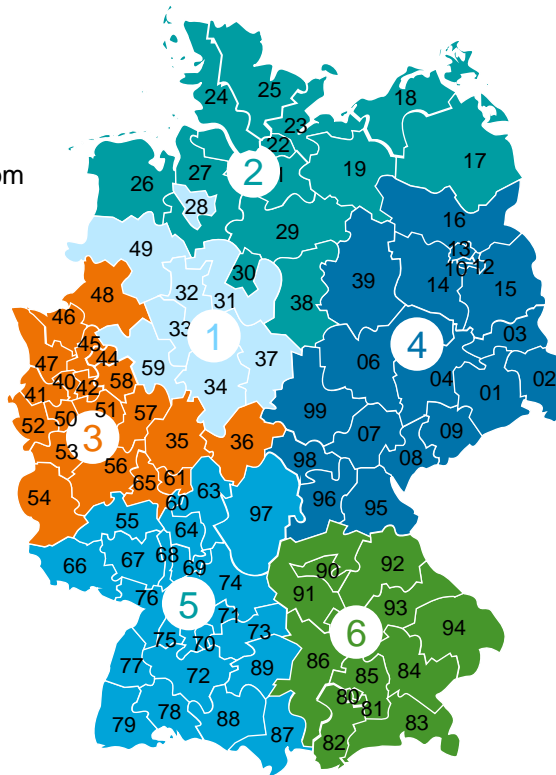

IHRE ANSPRECHPARTNER

Regionale Vertriebsdirektor(inn)en 2022

1 MARINA MARCKWARDT

E-Mail: marina.marckwardt@dws.com
Mobil: 0172/3744586
PLZ-Bereich: 28, 31-34, 37, 49, 59

3 RUDOLF BLEIMLING

E-Mail: rudolf.bleimling@dws.com
Mobil: 0172/3 72 61 97
PLZ-Bereich: 35-36, 40-48,
50-54,56-58, 61,65

5 THOMAS PILTZ

E-Mail: thomas.piltz@dws.com
Mobil: 0172/3 72 61 48
PLZ-Bereich: 55, 60, 63-64, 66-69,
70-79, 87-89, 97

2 MICHAEL MÜLLER

E-Mail: michael-i.mueller@dws.com
Mobil: 0172/3 70 78 52
PLZ-Bereich: 17-27,29-30, 38

4 AXEL SCHREITER

E-Mail: axel.schreiter@dws.com
Mobil: 0174/3 04 52 48
PLZ-Bereich: 01-16,39, 95,96,
98,99

6 THOMAS GAMBERT

E-Mail: thomas.gambert@dws.com
Mobil: 0151/16152135
PLZ-Bereich: 80-86,90-94

Stand: September 2020